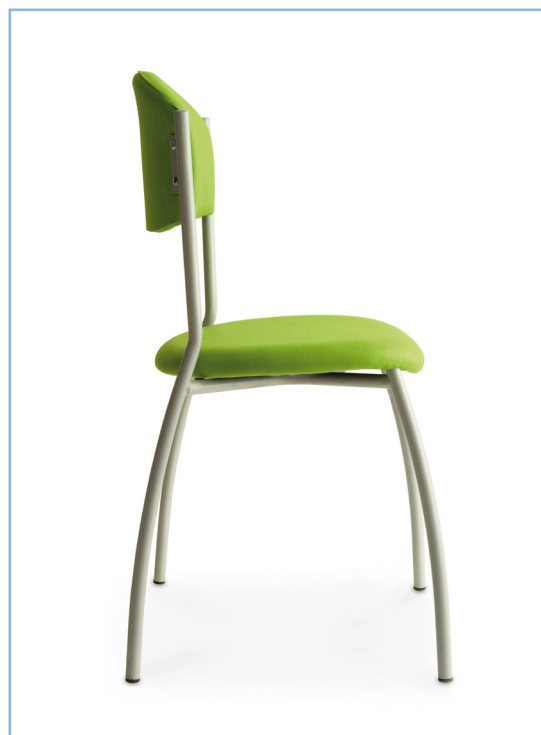

ARTICOLO ASIA GIREVOLE

DIMENSIONI
dimensions

larghezza: 43,5 cm
width: 17,1 in

profondità: 42,5 cm
depth: 16,7 in

altezza: 82 cm
height: 32,3 in

**CARATTERISTICHE TECNICHE
E DOTAZIONE DI SERIE**

Imbottitura indeformabile
Struttura in ferro tubolare
Altezza regolabile mediante alzata a gas
Seduta e schienale in legno rivestiti in gomma indeformabile