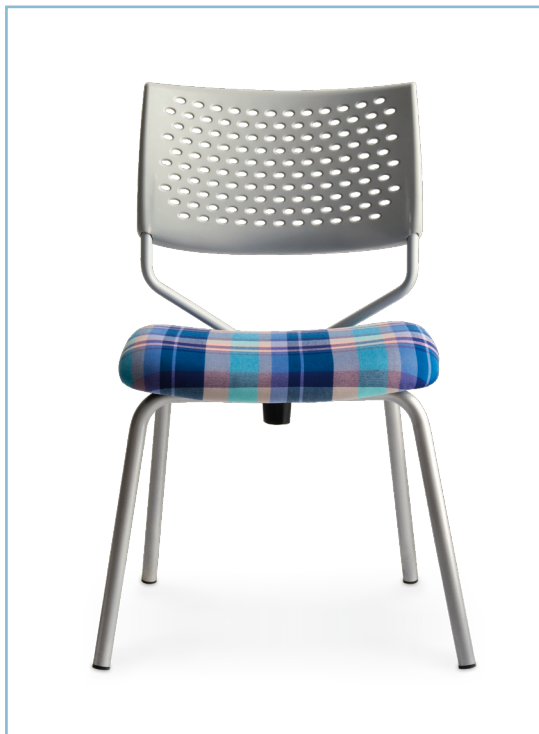

ARTICOLO STEEL FISSA

DIMENSIONI
dimensions

larghezza: 50 cm
width: 19,7 in

profondità: 45 cm
depth: 17,7 in

altezza: 80 cm
height: 31,5 in

**CARATTERISTICHE TECNICHE
E DOTAZIONE DI SERIE**

technical features and
series equipped

Schienale forellato in polipropilene con supporto in ferro
Seduta in legno rivestita in gomma indeformabile
Gambe fisse in ferro

Polypropylene backrest with iron support
Wood casing seat
Fixed tubular iron legs

AVVERTENZE

warnings

Le poltrone possono essere fotografate con degli optional, controllare sempre sul listino o sulla scheda tecnica la dotazione di serie

Chairs may be photographed with optionals. Verify price list about series equipped.