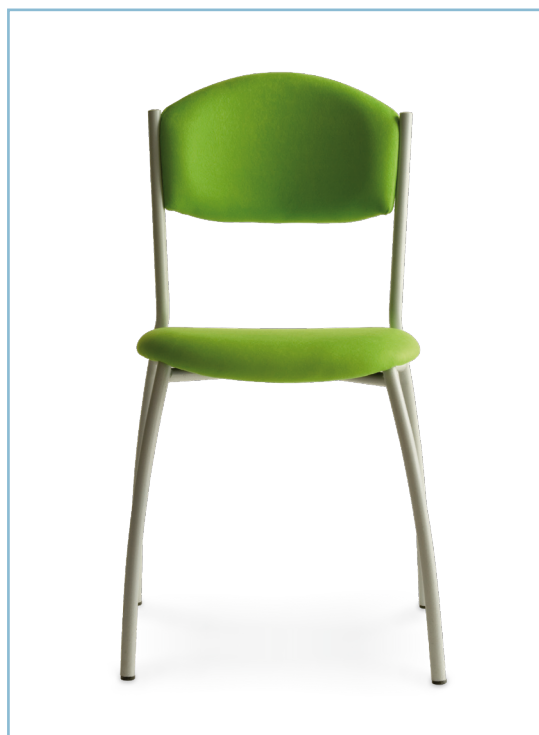

ARTICOLO ASIA GIREVOLE

DIMENSIONI
dimensions

larghezza: 43,5 cm
width: 17,1 in

profondità: 42,5 cm
depth: 16,7 in

altezza: 82 cm
height: 32,3 in

**CARATTERISTICHE TECNICHE
E DOTAZIONE DI SERIE**

Imbottitura indeformabile
Struttura in ferro tubolare
Altezza regolabile mediante alzata a gas
Seduta e schienale in legno rivestiti in gomma indeformabile